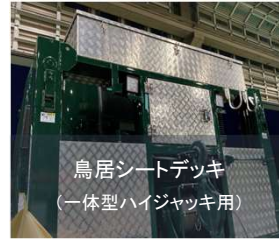

鳥居

鳥居分離型・ハイジャッキ用

鳥居一体型・ハイジャッキ用

鳥居オプション