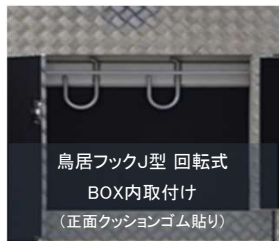

鳥居

鳥居分離型・ハイジャッキ用

鳥居一体型・ハイジャッキ用

鳥居オプション