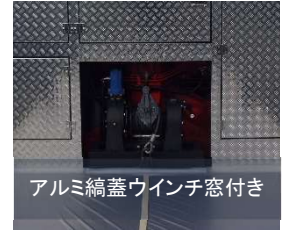

鳥居

鳥居分離型・ハイジャッキ用