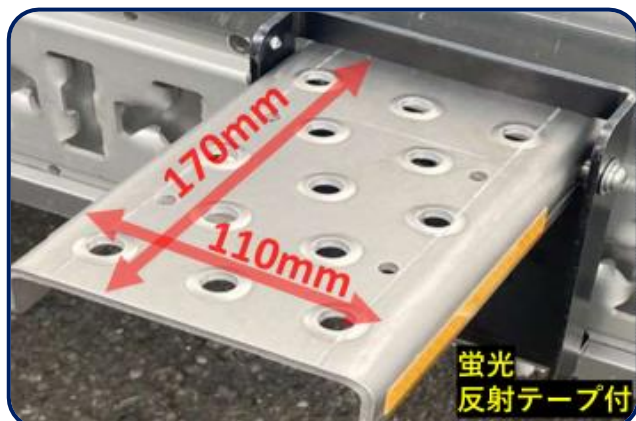

株式会社 いそのポデー

荷台への乗り降りが大変…
脚立やはしごを用意するのが面倒…
そんなお悩みに！！

コンパクトステップを2種類ご紹介

| 商品No | 最大使用荷重 | 重量 | レール穴ピッチ(mm) |
|-------|--------|-------|-------------|
| CSA-1 | 100kg | 1.3kg | 50 |

50ピッチ用
45ピッチ用
2種類の
ラインアップ

| 商品No | 最大使用荷重 | 重量 | レール穴ピッチ (mm) |
|-------|--------|--------|--------------|
| CSB-1 | 100kg | 1.45kg | 50 |
| CSB-2 | 100kg | 1.37kg | 45 |